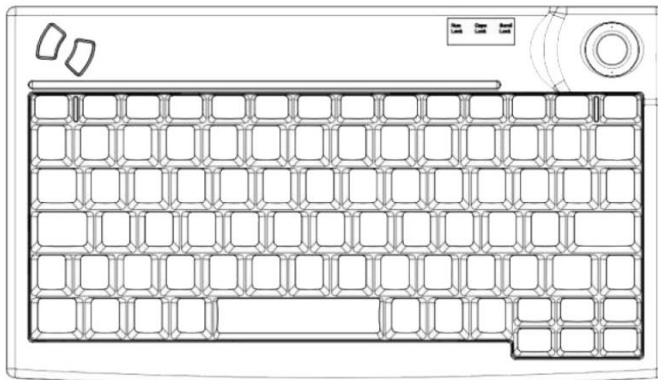

INDUSTRIAL MINI TRACKBALL KEYBOARD

KBD-82UT

82Key K0 Layout

01

노트북 레이아웃

LAPTOP Layout

PC 사용에 있어서 필수 외부입력 장치인 마우스도 미니사이즈 키보드의 장점인 공간 절약에 더해서 KBD-82UT의 자체 트랙볼 활용으로 인해 일반형 키보드 + 일반형 마우스에 비해 최소 2배 이상의 공간 절약을 할 수 있습니다.

292.6 mm

± 450.0 mm

노트북 레이아웃과 같은 미니사이즈 레이아웃 설계로 많은 공간을 차지하지 않습니다. 작업 환경의 공간이 여유롭지 않거나 키보드 배치공간이 모자란 경우 등 효율적인 공간절약으로 충분히 PC활용이 가능합니다.

키보드 키캡에 하이퀄리티 실크스크린 인쇄 후 UV코팅을 하여 인쇄된 글자가 잘 지워지지 않고 오래 사용할 수 있으며, 타사대비 인쇄 글자가 밝아 조금 어두운 작업 공간에서도 작업 효율을 높여줍니다.

03

옵티컬 트랙볼마우스

COMBINE TRACKBALL with KEYBOARD

좁은 작업 환경이나 거치 공간으로 인해 사이즈가 큰 일반형 키보드와 마우스를 사용하기 힘든 상황에 최적화 되어 최대한의 공간 활용을 위한 트랙볼 마우스를 키보드에 일체화 시킨 디자인으로 다양한 상황에서의 사용을 고려하여 설계되었습니다.

OPTICAL TRACKBALL MOUSE

트랙볼 지름 : 14mm